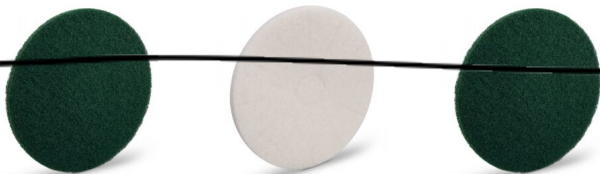

linha completa

/superpro.bettanin

Acesse nosso site e veja mais detalhes: www.superprobettanin.com.br